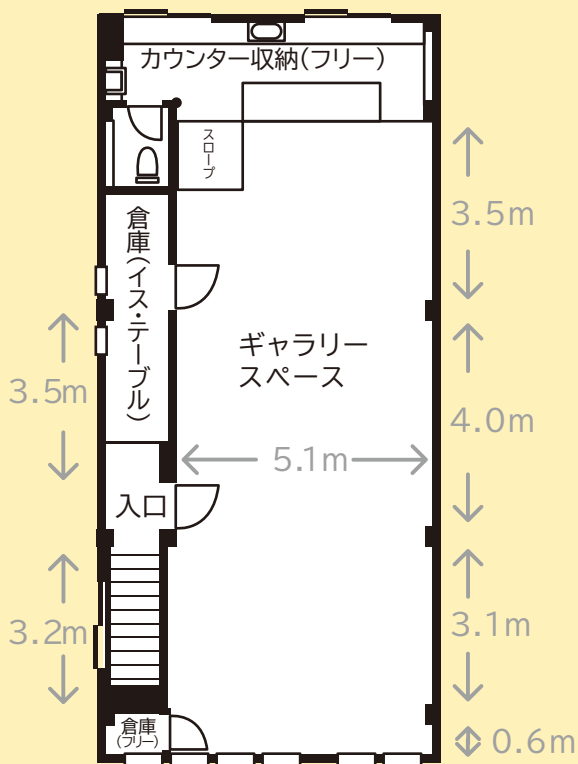

2F 貸しギャラリー

【2F 利用案内】