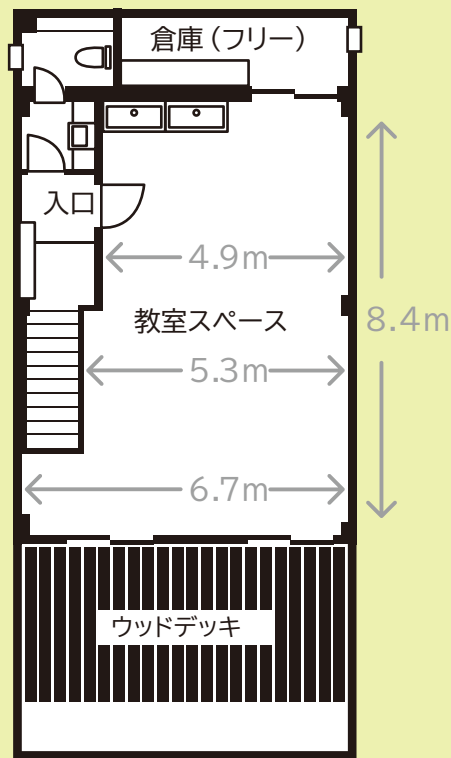

3F 貸し教室

【3F 利用案内】

広さ	17坪(56㎡)
時間	1コマ4h 9:00~13:00/13:30~17:30/18:00~22:00
料金	毎週同曜日 1コマ [平日]11,000円 [土日祝]13,530円 ※月4回 ※契約6ヵ月~ ----- 1コマ単位: [平日]3,078円 [土日祝]4,104円
開催出来る内容	絵画、書、華道、フラワーアレンジメント、ガラス工芸などの教室。
開催内容の制限	不快な音や光、煙霧、悪臭等を発するもの。動物、刃物、危険物等を使用したもの、公安・消防法に触れる恐れがあるもの。 その他、当ギャラリーが不相当と判断するもの。
設備・備品	イス(スタッキングタイプ):30/テーブル(折畳み):10 急須:1/湯呑:10/お盆:1/電気ポット:1 大型シンク:2
準備・片付け	契約時間内に行う。
お支払いについて	全額前金制。月契約の方は使用月の前月末までに、 1コマ単位の方は正式申込の際に新所沢東口本店にてお支払頂きます。
付属サービス	ギャラリーWEBサイト内にて案内
その他	■申込が多数の場合は抽選となります。